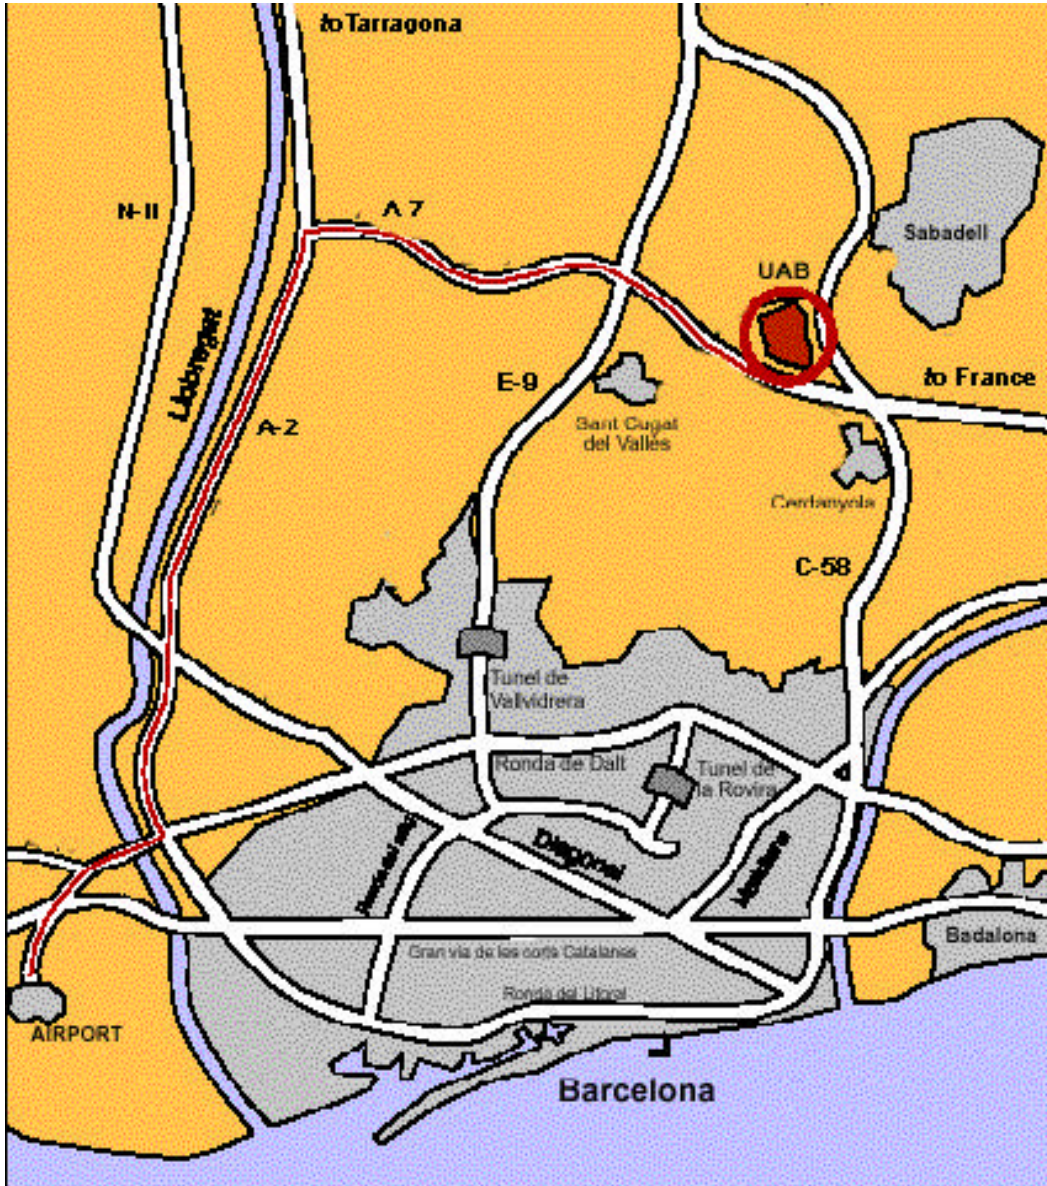

**HOW TO GET THE INSTITUTE FROM THE
AIRPORT / COM ARRIBAR DES DE L'AEROPORT
/ COMO LLEGAR DESDE EL AEROPUERTO**

INSTRUCCIONS / INSTRUCCIONES / DIRECTIONS

- ~~///~~ Leaving the airport take N-II to Martorell/Lleida.
- ~~///~~ Once in N-II take the exit to A-2 (to Lleida/Tarragona).
- ~~///~~ In the junction in km. 14, take A-7 to Girona /France
- ~~///~~ Follow the left lanes and take exit “Universitat Autònoma” (p.km. 151).
- ~~///~~ Once in the University follow the street signs to the Institute (“Institut d’Anàlisi Econòmica”).

- ~~///~~ *Sortint de l’aeroport cal agafar la N-II en direcció Martorell / Lleida*
- ~~///~~ *Des de la N-II prendre la sortida en direcció la A2 (direcció Lleida/Tarragona)*
- ~~///~~ *Passat Molins de Rei agafar el desviament A7 direcció Girona/França*
- ~~///~~ *Seguir pel tronc central i agafar la sortida Universitat Autònoma (p.km. 151).*
- ~~///~~ *Un cop a la Universitat seguïu els cartells que us duren a l’Institut.*

- ~~///~~ *Saliendo del aeropuerto tomad la N-II en direcció Martorell/Lleida.*
- ~~///~~ *Una vez en la N-II tomad la salida en direcció a la A-2 (direcció Lleida/Tarragona)*
- ~~///~~ *Pasado Molins de Rei tomad el desvío hacia la A7 (direcció Girona/Francia).*
- ~~///~~ *Seguid por el tronco central y tomad la salida “Universitat Autònoma” (p.km. 151)*
- ~~///~~ *Una vez en la Universidad seguid los carteles que conducen al Instituto (“Institut d’Anàlisi Econòmica”).*